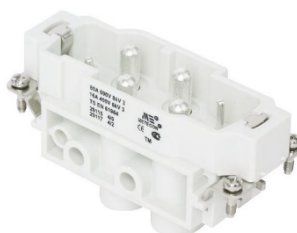

Комплект

Артикул

H6K-AM-BZF

685757K

Основные характеристики

Количество контактов	6 (4P+2P+E)
Номинальный ток	4x80A+2x16A
Номинальное напряжение	400/690V
Материал вставок	PBT %30 GF, V0
Сечение проводников	1,5-16мм ²
Зачистка изоляции	7мм
Тип клемм	Винтовые
Момент затяжки	1,2..3Nm
Сопротивление контакта	≤ 1мОм
Долговечность, циклов	≥ 500
Материал корпусов	Алюминий
Степень защиты	IP65
Диапазон рабочих температур	-40..+125°C
*Кабельный ввод	PG21 (2шт.)

Состав комплекта

H16E-A
29363

H16E-BZ
29366S

H6K-M
29117

H6K-F
29116

PG21

*** Внимание:** кабельные вводы в состав комплекта не входят, их необходимо приобретать отдельно! Для данного комплекта требуется 2 кабельных ввода PG21.