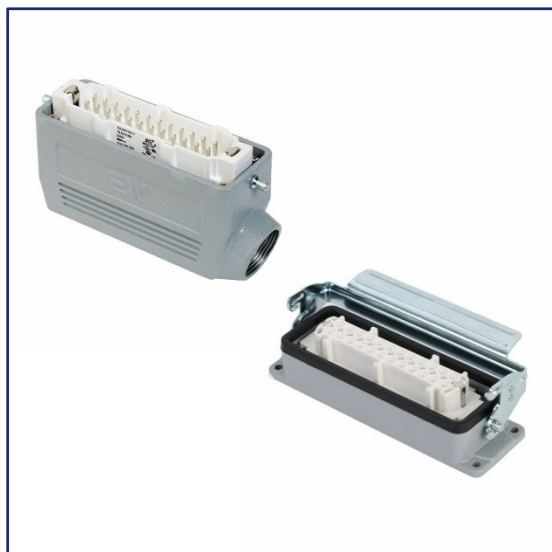

Комплект

Артикул

H24E-AM-CF

685637K

Основные характеристики

Количество контактов	24 (24P+E)
Номинальный ток	16A
Номинальное напряжение	500V
Материал вставок	PBT %30 GF, V0
Сечение проводников	1,0...2,5мм ²
Зачистка изоляции	7мм
Тип клемм	Винтовые
Момент затяжки	0,5Nm
Сопротивление контакта	≤ 1мОм
Долговечность, циклов	≥ 500
Материал корпусов	Алюминий
Степень защиты	IP65
Диапазон рабочих температур	-40...+125°C
*Кабельный ввод	PG21 (1шт.)

Состав комплекта

H24E-A
29373

H24E-C
29370S

H24E-M
29025

H24E-F
29024

PG21

*** Внимание:** кабельные вводы в состав комплекта не входят, их необходимо приобретать отдельно! Для данного комплекта требуется 1 кабельный ввод PG21.