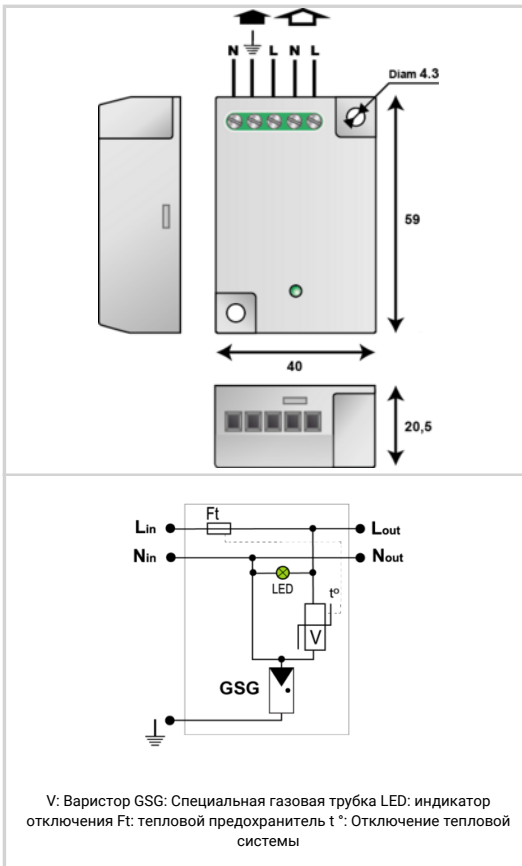

MLPC1-230L-V/50

УЗИП тип 2 (или 3) для светодиодных систем - Класс 1 - Очень компактный - На плоскую поверхность - Винтовые клеммы - Индикатор состояния - Отключение сети переменного тока в конце срока эксплуатации - Соответствует стандартам EN 61643-11