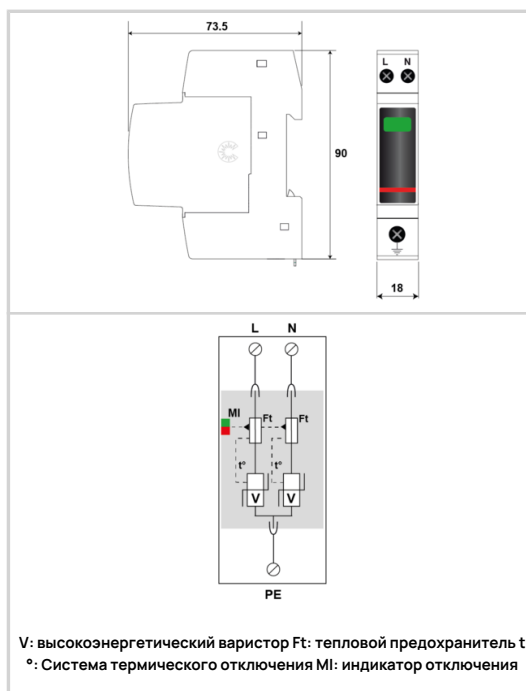

электрические характеристики

Тип УЗИП (following IEC tests)		2
Сеть		230 В однофазный
Конфигурация нейтрали		TN
Макс. AC рабочее напряжение	Uc	320 Vac
Временное перенапряжение - 5 сек. (Without disconnection)	UT	335 В AC выдерживает
Временное перенапряжение - 120 мин. (Without disconnection or with safety disconnection)	UT	440 В AC отключение
Рабочий ток (Leakage current to Ground)	Ipe	< 1 mA
Сопровождающий ток	If	Отсутствует
Номинальный ток разряда (15 x 8/20 μ s impulses)	I_n	20 кА
Макс. ток разряда (max. withstand @ 8/20 μ s by pole)	I_{max}	40 кА
Максимальный ток разряда (max. total withstand @ 8/20 μ s)	I_{max} Total	80 кА
Режим(ы) защиты		L/PE and N/PE
Уровень защиты N/PE (@ I_n (8/20 μ s))	Up N/PE	1.5 kV
Уровень защиты L/PE (@ I_n (8/20 μ s))	Up L/PE	1.5 kV
Допустимый ток короткого замыкания	Iscrr	10 000 A

механические характеристики

Технология		Варистор
Конфигурация УЗИП		Однофазный
Подсоединение к сети		зажим под винт : 1.5-10 мм ² (L/N) или 2.5-25 мм ² (PE)
Формат		Корпус со сменными модулями
Монтаж		Симметричная DIN - рейка 35 мм (DIN 60715)
Материал корпуса		Термопластик UL94 V-0
Рабочая температура	Tu	-40/+85°C
Уровень защиты		IP20
Действие защиты		Отключение
Индикатор отключения		1 механический индикатор
Модуль замены		MDAC40C-20-320
Дистанционная сигнализация отключения		Опция DAC40CS-20-320 : выход на перекидной контакт
Электропроводка для удаленной сигнализации		1.5 мм ² макс.
Макс. Напряжение / Ток для дистанционной сигнализации		250 V / 0.5 A (AC) / 30 V / 3 A (DC)
Размеры		см. схему