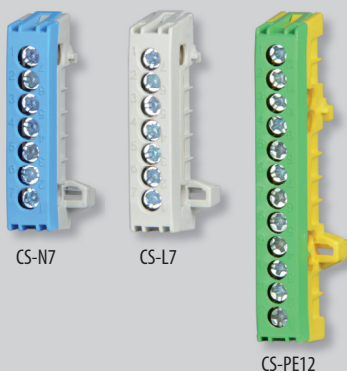

Модульные приборы

ОТВЕТВИТЕЛЬНЫЙ БЛОК ЗАЖИМОВ

- Для ответвления или соединения проводов PEN, PE, N и L.
- Используются для распределительных щитов, которые не поставляются вместе с блоками зажимов.
- Полностью закрытые.
- Установка на "U" рейку согласно EN 60715, шириной 35 mm.
- Цвет: зеленый, синий, серый.

Цвет	Количество зажимов	Тип	Заказной номер	Вес [kg]	Упаковка [шт.]
синий	7x 16 mm ²	CS-N7	OEZ:35901	0,026	10
	12x 16 mm ²	CS-N12	OEZ:35902	0,030	10
	15x 16 mm ²	CS-N15	OEZ:35903	0,048	10
зеленый	7x 16 mm ²	CS-PE7	OEZ:35904	0,026	10
	12x 16 mm ²	CS-PE12	OEZ:35905	0,030	10
	15x 16 mm ²	CS-PE15	OEZ:35906	0,048	10
серый	7x 16 mm ²	CS-L7	OEZ:35898	0,026	10
	12x 16 mm ²	CS-L12	OEZ:35899	0,030	10
	15x 16 mm ²	CS-L15	OEZ:35900	0,048	10

Параметры

Тип	CS-PE, CS-N, CS-L
Стандарты	EN 60998-1
Сертификационные знаки	CE ENEC
Номинальный ток	63 A
Установка на "U" рейку согласно EN 60715 – тип	TH 35
Присоединение - провод Cu	1 ÷ 16 mm ²
Момент затяжки	1,5 ÷ 2 Nm
Температура окружающей среды	-25 ÷ +60 °C