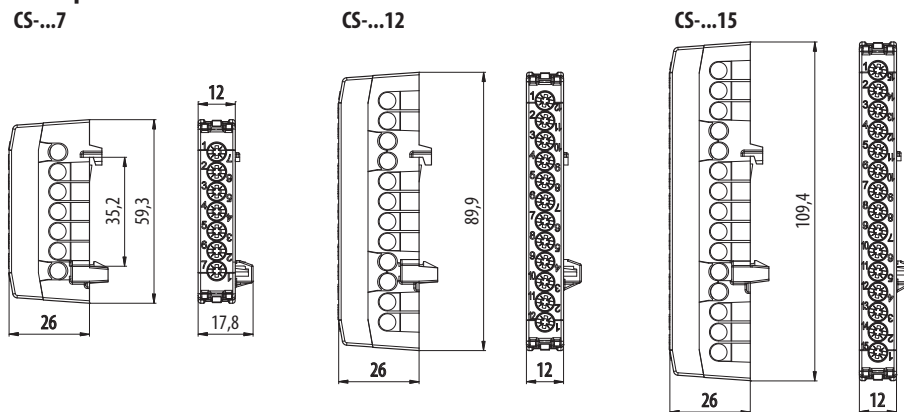

ОТВЕТВИТЕЛЬНЫЙ БЛОК ЗАЖИМОВ

- Для ответвления или соединения проводов PEN, PE, N и L.
- Используются для распределительных щитов, которые не поставляются вместе с блоками зажимов.
- Полностью закрытые.
- Установка на "U" рейку согласно EN 60715, шириной 35 mm.
- Цвет: зеленый, синий, серый.

Цвет	Количество зажимов	Тип	Заказной номер	Вес [kg]	Упаковка [шт.]
синий	7x 16 mm²	CS-N7	OEZ:35901	0,026	10
	12x 16 mm²	CS-N12	OEZ:35902	0,030	10
	15x 16 mm²	CS-N15	OEZ:35903	0,048	10
зеленый	7x 16 mm²	CS-PE7	OEZ:35904	0,026	10
	12x 16 mm²	CS-PE12	OEZ:35905	0,030	10
	15x 16 mm²	CS-PE15	OEZ:35906	0,048	10
серый	7x 16 mm²	CS-L7	OEZ:35898	0,026	10
	12x 16 mm²	CS-L12	OEZ:35899	0,030	10
	15x 16 mm²	CS-L15	OEZ:35900	0,048	10

Параметры

Тип	CS-PE, CS-N, CS-L
Стандарты	EN 60998-1
Сертификационные знаки	CE ENEC
Номинальный ток	63 A
Установка на "U" рейку согласно EN 60715 – тип	TH 35
Присоединение - провод Cu	1 ÷ 16 mm²
Момент затяжки	1,5 ÷ 2 Nm
Температура окружающей среды	-25 ÷ +60 °C

Размеры